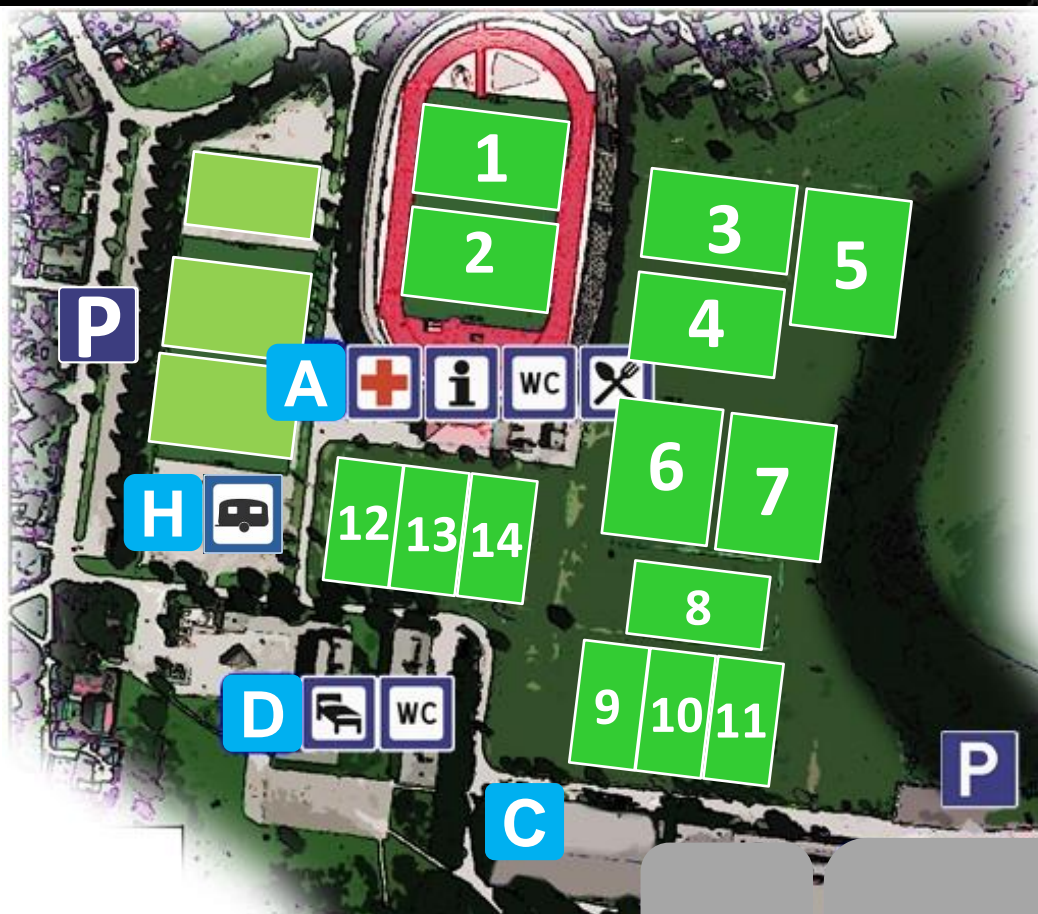

URÆDD FOTBALLKLUBB

Fotball & Idrettsglede siden 1894

Områdekart Urædd Supercup 2019v1

Bane 1-7 er 9'er baner
Bane 8-14 er 7'er baner

Tegnforklaring:

Kunstgressbaner

Gressbaner

A: Urædd klubbhus

Kampsekretariat

Overnattingssekretariat

Måltidsservering

WC/ garderobe

Lagledertreff /premier

C: Porsgrunn tennishall

Diskotek (forsiden mot baner)

D: Kjølnes Ungdomsskole

Overnatting

E: Porsgrunn Videregående Nord

Overnatting

H: Parkering sør for kunstgress

Campingplass

Urædd Fotball