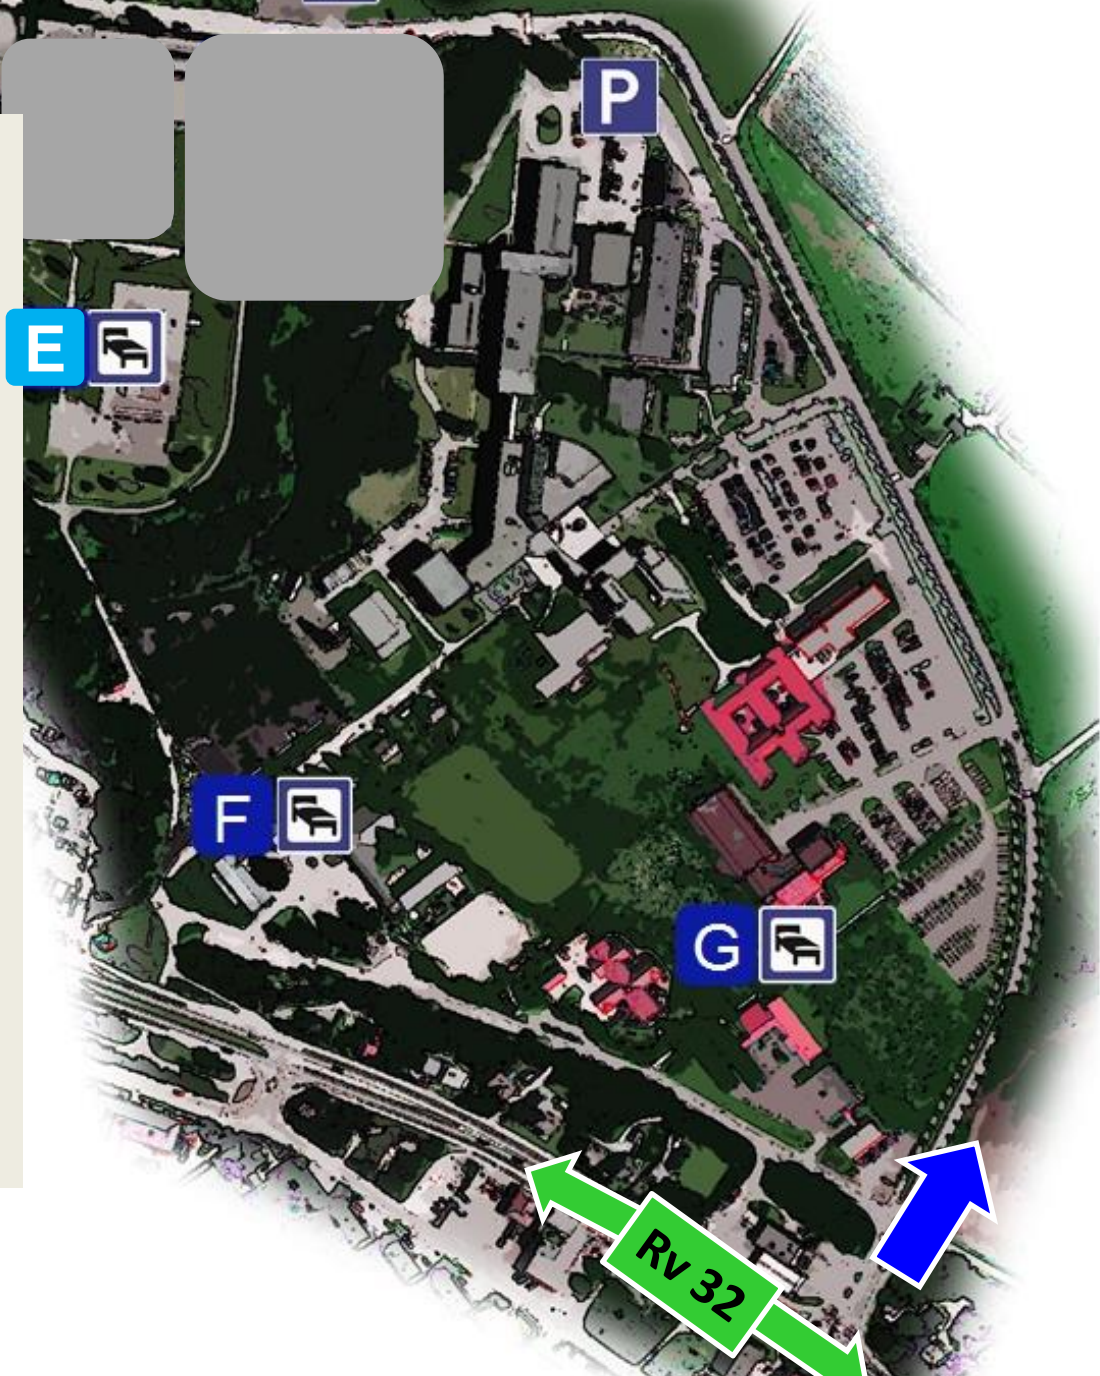

URÆDD FOTBALLKLUBB

Fotball & Idrettsglede siden 1894

Områdekart Urædd Supercup 2019v1

Bane 1-7 er 9'er baner
Bane 8-14 er 7'er baner

Tegnforklaring:

Kunstgressbaner

Gressbaner

A: Urædd klubbhus

Kampsekretariat

Overnattingssekretariat

Måltidsservering

WC/ garderobe

Lagledertreff /premier

C: Porsgrunn tennishall

Diskotek (forsiden mot baner)

D: Kjølnes Ungdomsskole

Overnatting

E: Porsgrunn Videregående Nord

Overnatting

H: Parkering sør for kunstgress

Campingplass

Urædd Fotball